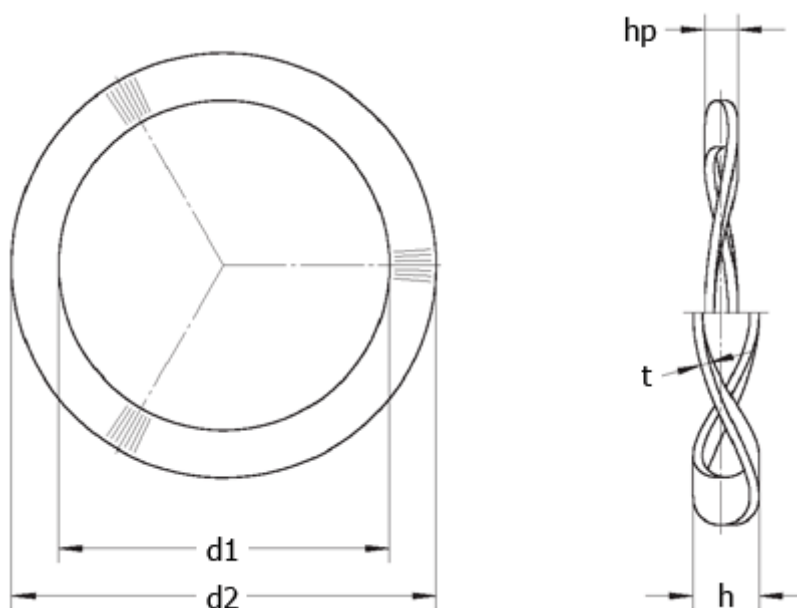

Varenummer: 22014212  
Beskrivelse: Bølgefjeder L&M 129x119x0,6 K2  
for leje : 6017, 6215, 6312, 6410, 16017

## Mål

Bølger = 7  
d1 = 117.50  
d2 = 127.50  
F (N) ved  $h_p = 400.0$   
For leje = 6017, 6215, 6312, 6410, 16017  
h = 4.6  
 $h_p = 2.00$   
t = 0.60

Vægt (kg) /100 stk = 0.933